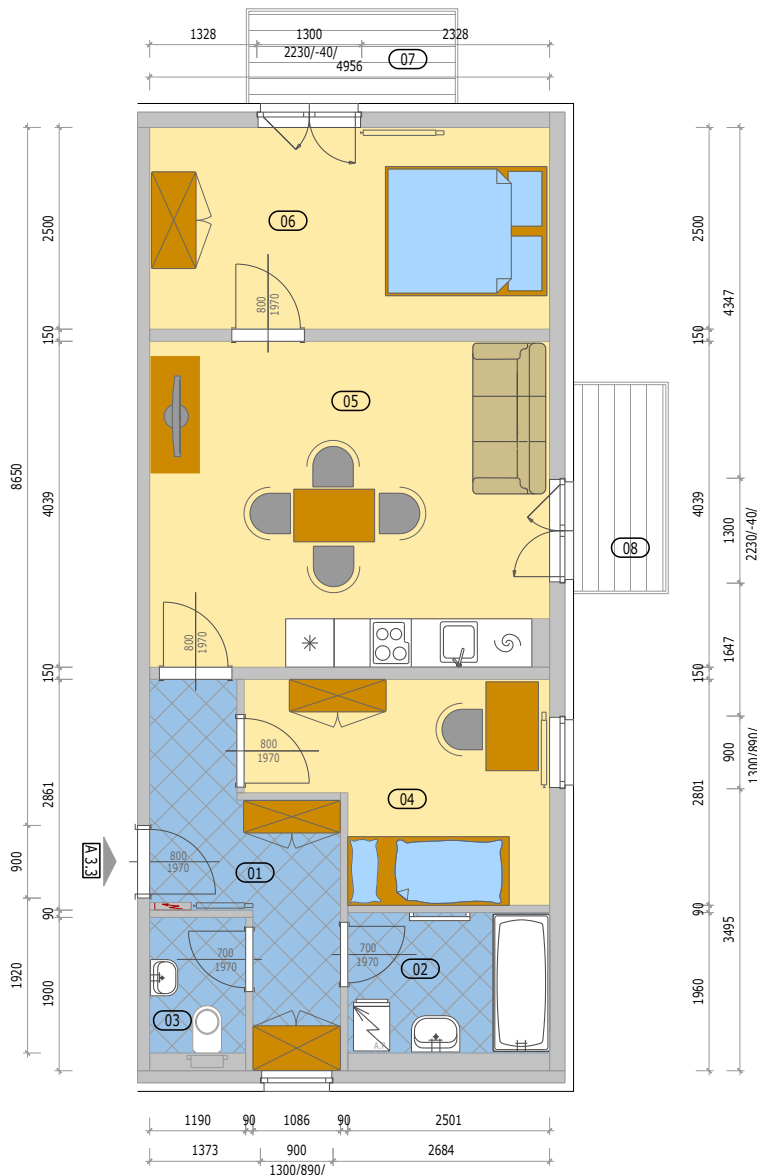

Rezidence Polná - Bytový dům BD1

POZICE BYTU

LEGENDA MÍSTNOSTÍ

A 3.3 BYT 3KK

číslo.m.	účel místnosti	plocha m ²
01	CHODBA	7,00
02	KOUPELNA	4,35
03	WC	1,99
04	POKOJ	8,81
05	OBÝVACÍ POKOJ + KUCHYŇ	20,00
06	POKOJ	12,39
Podlahová plocha bytu v m ²		54,54
Prodejní plocha bytu dle 366/2013 Sb)		57,90
07	BALKÓN	3,00
08	BALKÓN	3,00

BYT - A 3.3

BD1 - 3.NP