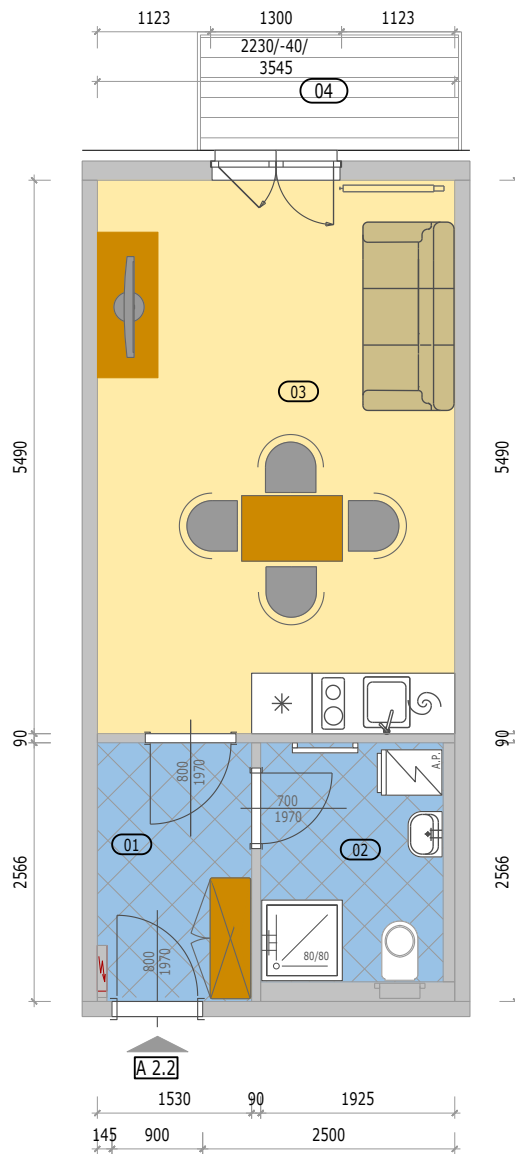

# Rezidence Polná - Bytový dům BD2

## POZICE BYTU

### A 2.2 BYT 1KK

číslo.m.	účel místnosti	plocha m <sup>2</sup>
01	ZÁDVEŘÍ	3,92
02	KOUPELNA + WC	4,21
03	OBÝVACÍ POKOJ + KUCHYŇ	19,46
Podlahová plocha bytu v m <sup>2</sup> :		27,59
Prodejní plocha bytu dle 366/2013 Sb)		28,80
04	BALKÓN	3,00