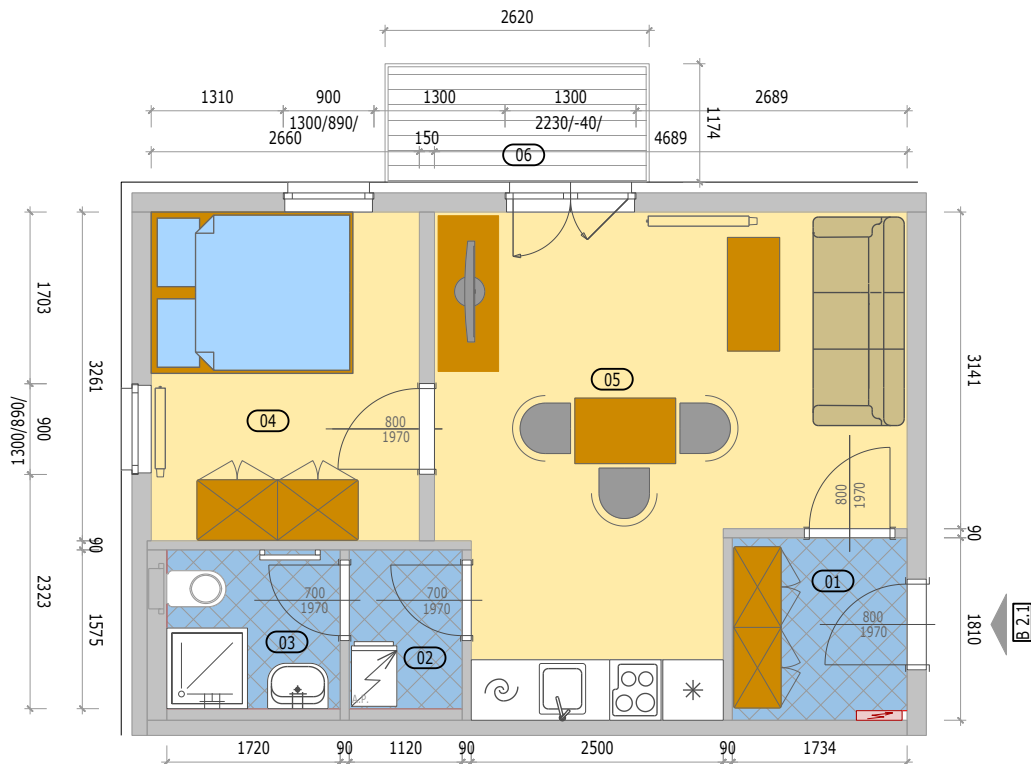

Rezidence Polná - Bytový dům BD3

POZICE BYTU

LEGENDA MÍSTNOSTÍ

A 2.1 BYT 2KK + BALKON

číslo.m.	účel místnosti	plocha m ²
01	ZÁDVEŘÍ	3,10
02	PŘEDSÍŇ	1,70
03	KOUPELNA + WC	2,70
04	POKOJ	8,70
05	OBÝVACÍ POKOJ + KUCHYŇ	19,60
Podlahová plocha bytu v m ²		35,80
Prodejní plocha bytu dle 366/2013 Sb)		37,80
06	BALKÓN	3,00