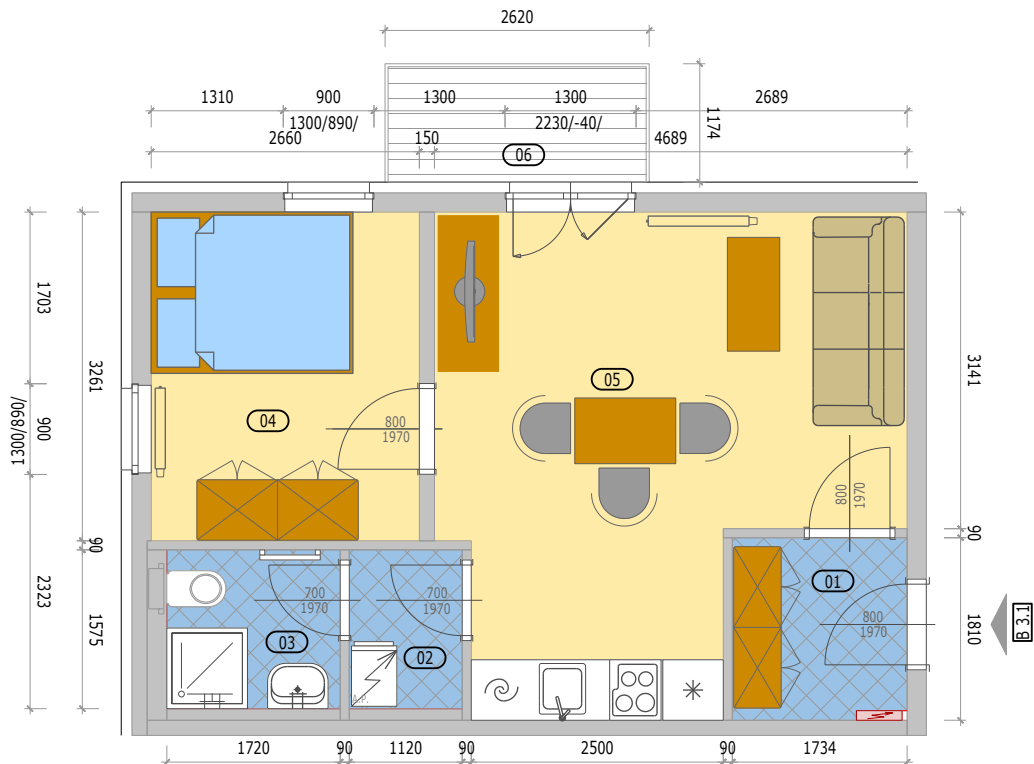

Rezidence Polná - Bytový dům BD3

POZICE BYTU

LEGENDA MÍSTNOSTÍ

A 3.1 BYT 2KK + BALKON

číslo.m.	účel místnosti	plocha m ²
01	ZÁDVEŘÍ	3,10
02	PŘEDSÍŇ	1,70
03	KOUPELNA + WC	2,70
04	POKOJ	8,70
05	OBÝVACÍ POKOJ + KUCHYŇ	19,60
Podlahová plocha bytu v m ²		35,80
Prodejní plocha bytu dle 366/2013 Sb)		37,80
06	BALKÓN	3,00

BYT - A 3.1

BD3 - 3.NP