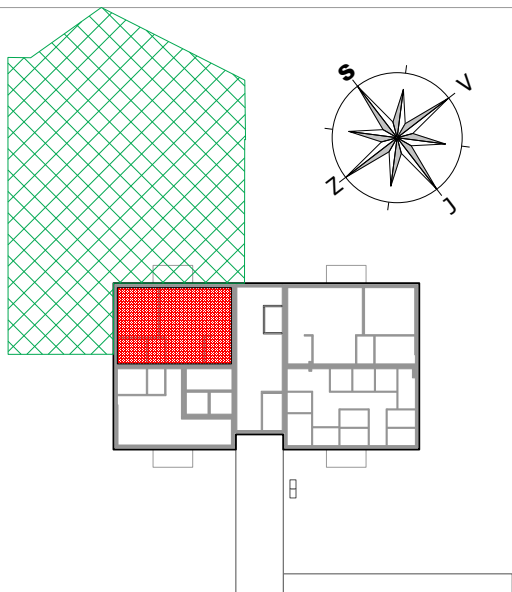

Rezidence Polná - Bytový dům BD4

POZICE BYTU

LEGENDA MÍSTNOSTÍ

A 1.1 BYT 2KK + PŘEDZAHŘÁDKA

číslo.m.	účel místnosti	plocha m ²
01	ZÁDVEŘÍ	3,10
02	PŘEDSÍŇ	1,70
03	KOUPELNA + WC	2,70
04	POKOJ	8,70
05	OBÝVACÍ POKOJ + KUCHYŇ	19,60
Podlahová plocha bytu v m ²		35,80
Prodejní plocha bytu dle 366/2013 Sb)		37,80
PŘEDZAHŘÁDKA		283,80