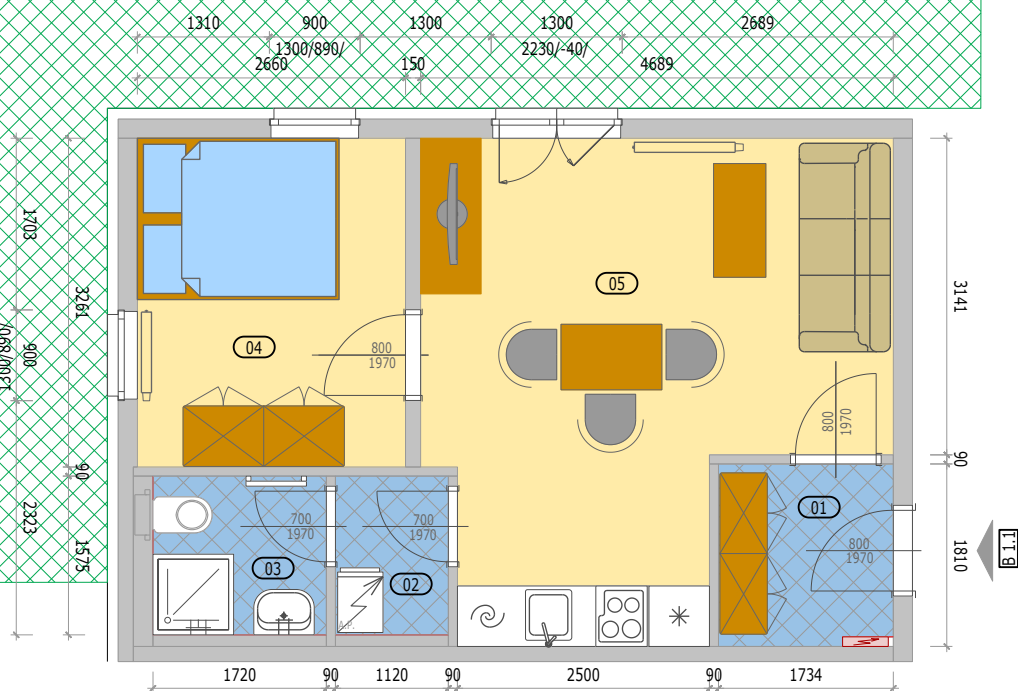

Rezidence Polná - Bytový dům BD4

POZICE BYTU

LEGENDA MÍSTNOSTÍ

A 1.1 BYT 2KK + PŘEDZAHŘÁDKA

číslo.m.	účel místnosti	plocha m ²
01	ZÁDVEŘÍ	3,10
02	PŘEDSÍŇ	1,70
03	KOUPELNA + WC	2,70
04	POKOJ	8,70
05	OBÝVACÍ POKOJ + KUCHYŇ	19,60
Podlahová plocha bytu v m ²		35,80
Prodejní plocha bytu dle 366/2013 Sb)		37,80
PŘEDZAHŘÁDKA		283,80