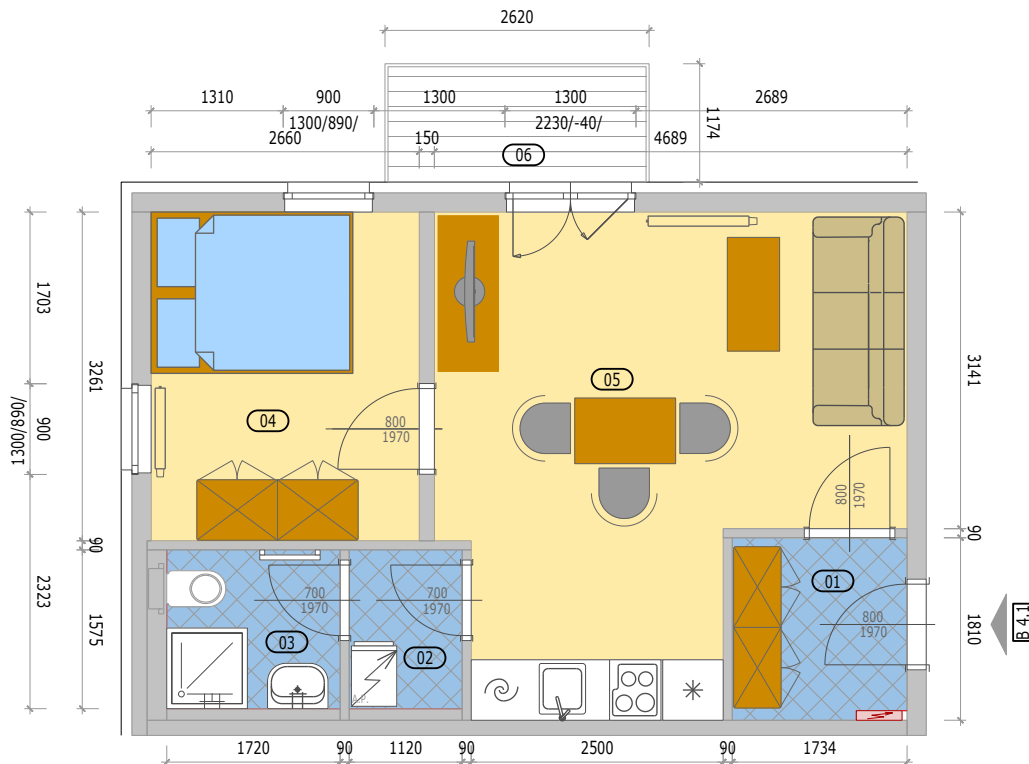

Rezidence Polná - Bytový dům BD4

POZICE BYTU

LEGENDA MÍSTNOSTÍ

A 4.1 BYT 2KK + BALKON

číslo.m.	účel místnosti	plocha m ²
01	ZÁDVEŘÍ	3,10
02	PŘEDSÍŇ	1,70
03	KOUPELNA + WC	2,70
04	POKOJ	8,70
05	OBÝVACÍ POKOJ + KUCHYŇ	19,60
Podlahová plocha bytu v m ²		35,80
Prodejní plocha bytu dle 366/2013 Sb)		37,80
06	BALKÓN	3,00