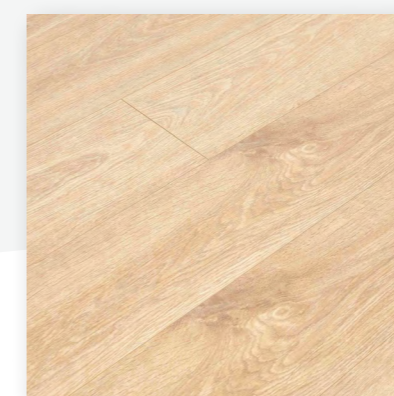

ilustrační foto

Laminátová podlaha
Naturel Best Oak Foggy
dub 10 mm

Laminátová podlaha
Naturel Best Oak Columbian
dub 10 mm

Laminátová podlaha
Naturel Best Oak Natural
dub 10 mm

Laminátová podlaha
Naturel Best Oak Gray
dub 10 mm