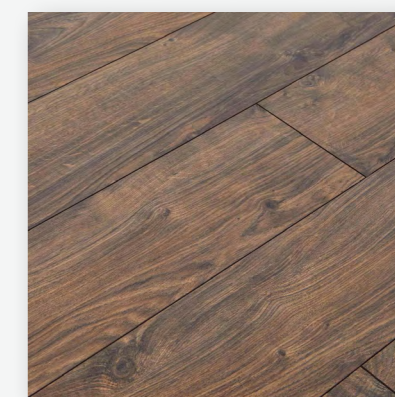

ilustrační foto

Laminátová podlaha
Naturel Best Oak Foggy
dub 10 mm

Laminátová podlaha
Naturel Best Oak Columbian
dub 10 mm

Laminátová podlaha
Naturel Best Oak Natural
dub 10 mm

Laminátová podlaha
Naturel Best Oak Gray
dub 10 mm