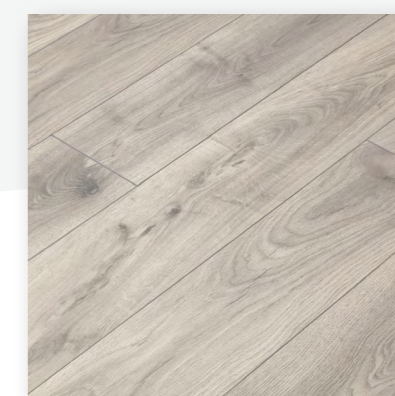

ilustrační foto

Laminátová podlaha
Naturel Best Oak Foggy
dub 10 mm

Laminátová podlaha
Naturel Best Oak Columbian
dub 10 mm

Laminátová podlaha
Naturel Best Oak Natural
dub 10 mm

Laminátová podlaha
Naturel Best Oak Gray
dub 10 mm