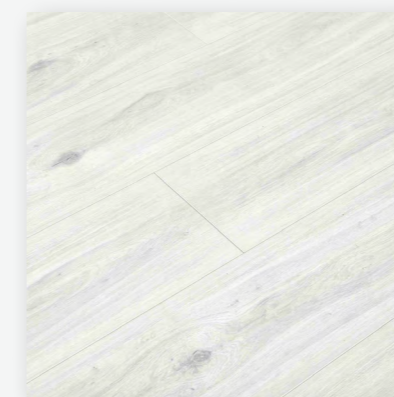

ilustrační foto

Laminátová podlaha
Naturel Best Oak Foggy
dub 10 mm

Laminátová podlaha
Naturel Best Oak Columbian
dub 10 mm

Laminátová podlaha
Naturel Best Oak Natural
dub 10 mm

Laminátová podlaha
Naturel Best Oak Gray
dub 10 mm