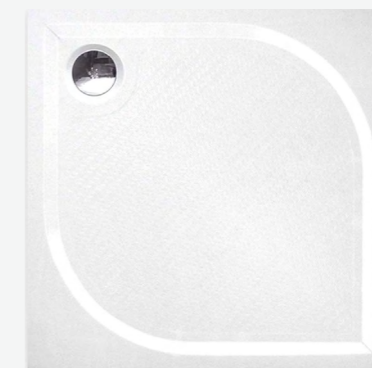

Vanová baterie EDGE
bez sprchového setu, chrom
Značka: Grohe

Vanový set
se 3 funkcemi
Značka: SIKO

ilustrační foto

Sprchový kout čtverec Lega Line
80x80x190 cm
Značka: Roth

Sprchový kout čtverec Lega Line
90x90x190 cm
Značka: Roth

Sprchová vanička obdélníková Aloha-M
80x80 cm litý mramor
Značka: Roth

Sprchová vanička obdélníková Aloha-M
90x90 cm litý mramor
Značka: Roth

Sprchová baterie EDGE
bez sprchového setu, chrom
Značka: Grohe