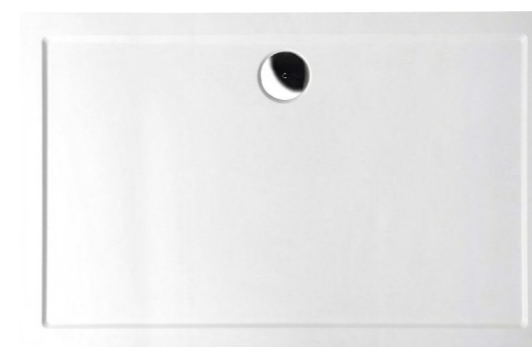

Sprchový set
Značka: SIKO

Sifon ke sprchové vaničce
Značka: Roth

ilustrační foto

Sprchové dveře Lega Line
100x190 cm
Značka: Roth

Boční stěna Lega Line
100x190 cm
Značka: Roth

Sprchová vanička obdélníková Kaira
100x70 cm
Značka: Polysan