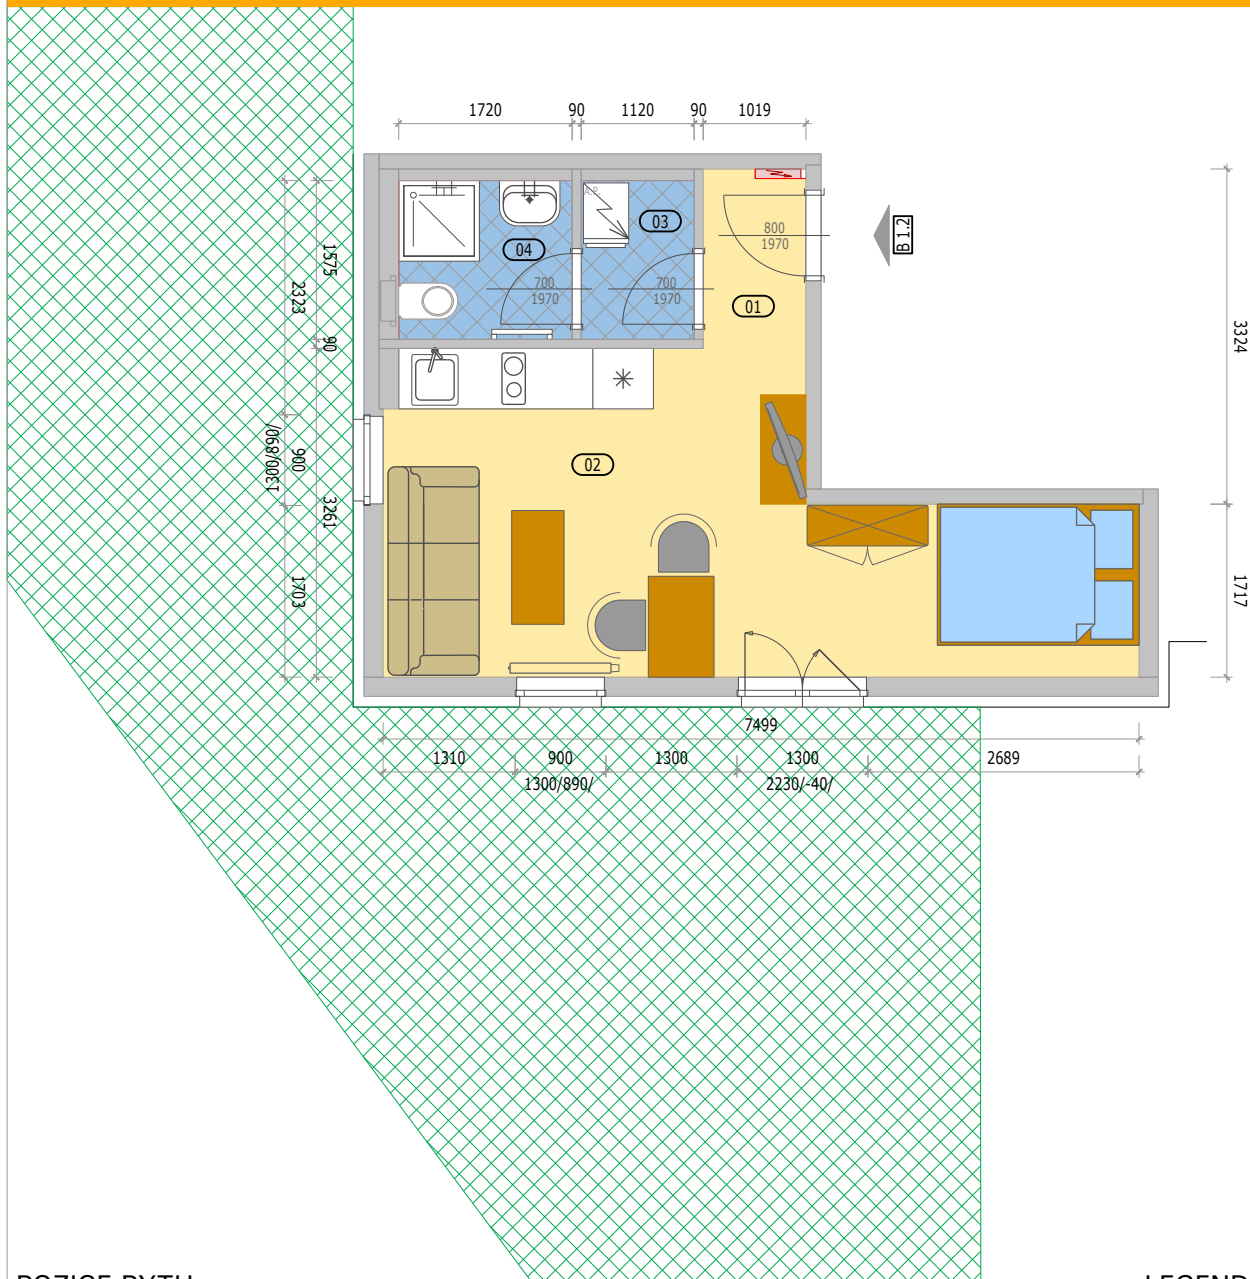

Rezidence Polná - Bytový dům BD3

POZICE BYTU

LEGENDA MÍSTNOSTÍ

A 1.2 BYT 1KK + PŘEDZAHŘÁDKA

číslo.m.	účel místnosti	plocha m ²
01	ZÁDVEŘÍ	1,70
02	OBÝVACÍ POKOJ + KUCHYŇ	19,20
03	PŘEDSÍŇ	1,70
04	KOUPELNA + WC	2,70
Podlahová plocha bytu v m ²		25,30
Prodejní plocha bytu dle 366/2013 Sb)		26,80
PŘEDZAHŘÁDKA		81,50