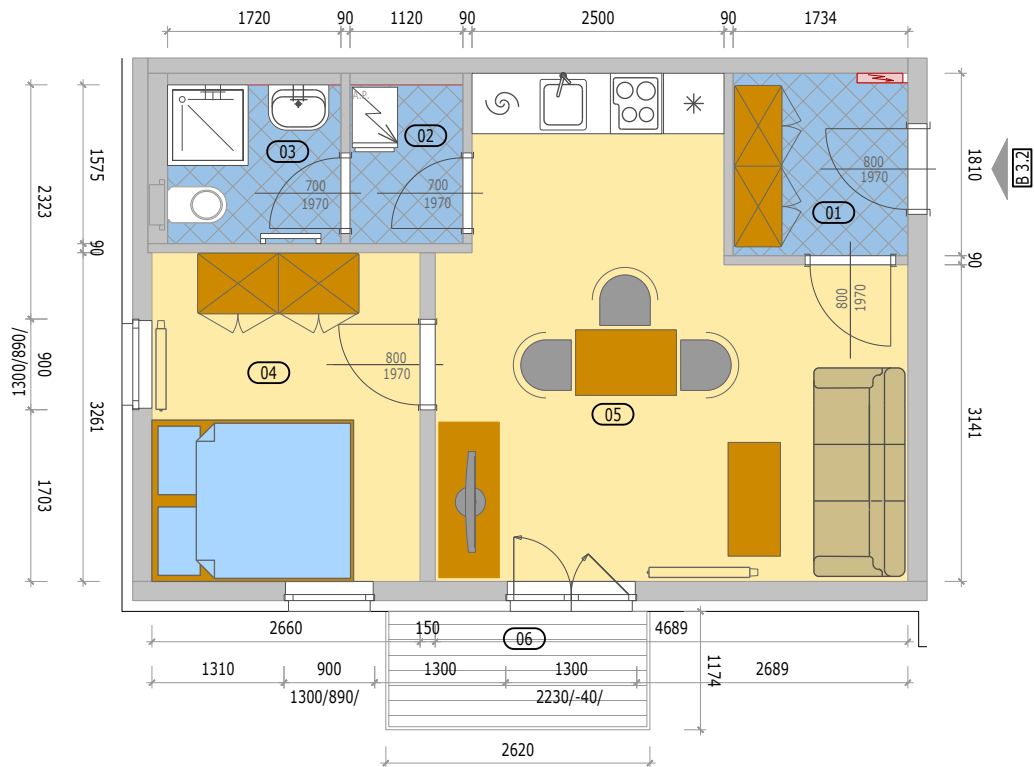

# Rezidence Polná - Bytový dům BD3

## POZICE BYTU

### A 3.2 BYT 2KK + BALKON

číslo.m.	účel místnosti	plocha m <sup>2</sup>
01	ZÁDVEŘÍ	3,10
02	PŘEDSÍŇ	1,70
03	KOUPELNA + WC	2,70
04	POKOJ	8,70
05	OBÝVACÍ POKOJ + KUCHYŇ	19,60
Podlahová plocha bytu v m <sup>2</sup>		<b>35,80</b>
Prodejní plocha bytu dle 366/2013 Sb)		<b>37,80</b>
06	BALKÓN	3,00