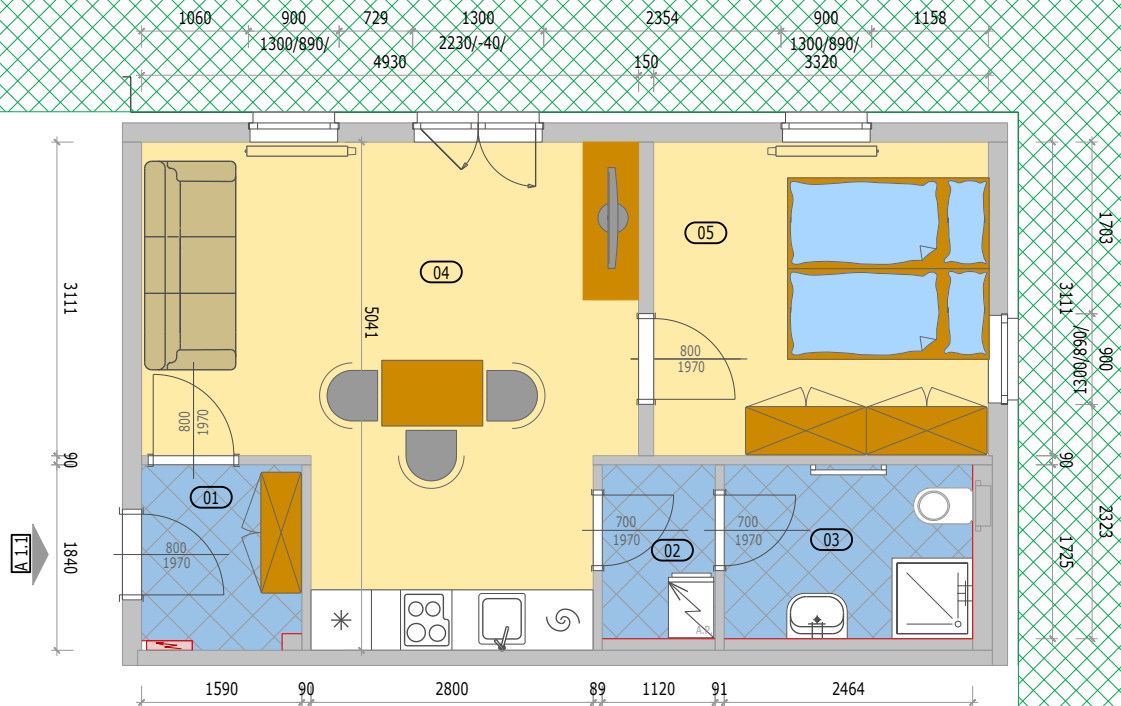

Rezidence Polná - Bytový dům BD3

POZICE BYTU

LEGENDA MÍSTNOSTÍ

B 1.1 BYT 2KK + PŘEDZAHŘÁDKA

číslo.m.	účel místnosti	plocha m ²
01	ZÁDVEŘÍ	2,80
02	PŘEDSÍŇ	1,90
03	KOUPELNA + WC	4,20
04	OBÝVACÍ POKOJ + KUCHYŇ	20,80
05	POKOJ	10,30
Podlahová plocha bytu v m ²		40,00
Prodejní plocha bytu dle 366/2013 Sb)		42,30
PŘEDZAHŘÁDKA		210,81

BYT - B 1.1

BD3 - 1.NP