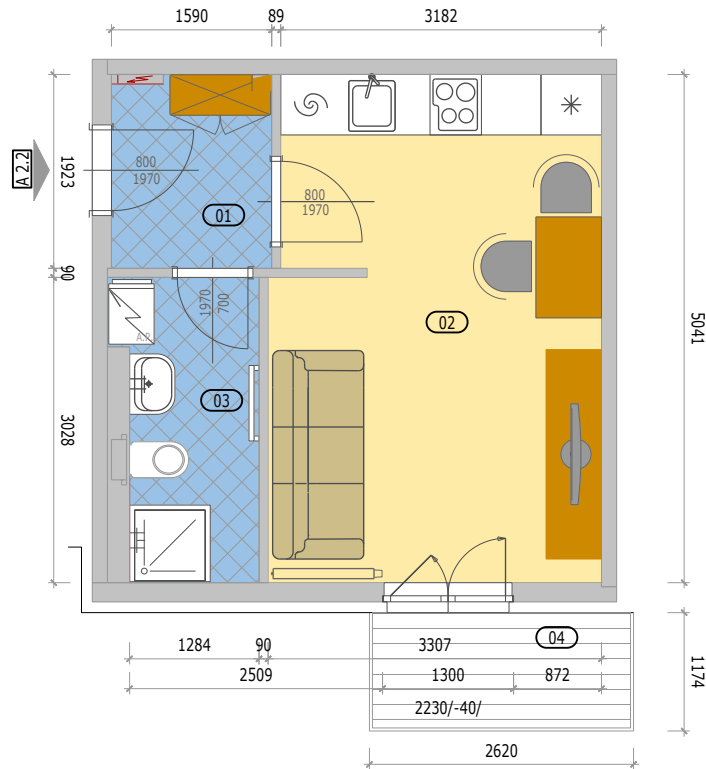

Rezidence Polná - Bytový dům BD3

POZICE BYTU

LEGENDA MÍSTNOSTÍ

B 2.2 BYT 1KK + BALKON

číslo.m.	účel místnosti	plocha m ²
01	ZÁDVEŘÍ	2,90
02	OBÝVACÍ POKOJ + KUCHYŇ	16,30
03	KOUPELNA + WC	4,00
Podlahová plocha bytu v m ²		23,20
Prodejní plocha bytu dle 366/2013 Sb)		24,50
04	BALKÓN	3,00

BYT - B 2.2

BD3 - 2.NP