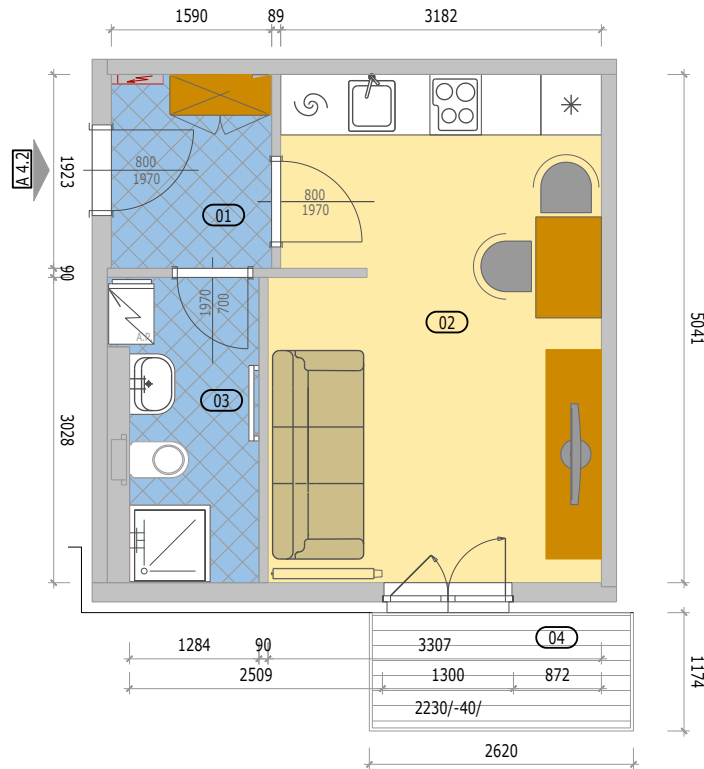

Rezidence Polná - Bytový dům BD3

POZICE BYTU

LEGENDA MÍSTNOSTÍ

B 4.2 BYT 1KK + BALKON

číslo.m.	účel místnosti	plocha m ²
01	ZÁDVEŘÍ	2,90
02	OBÝVACÍ POKOJ + KUCHYŇ	16,30
03	KOUPELNA + WC	4,00
Podlahová plocha bytu v m ²		23,20
Prodejní plocha bytu dle 366/2013 Sb)		24,50
04	BALKÓN	3,00

BYT - B 4.2

BD3 - 4.NP