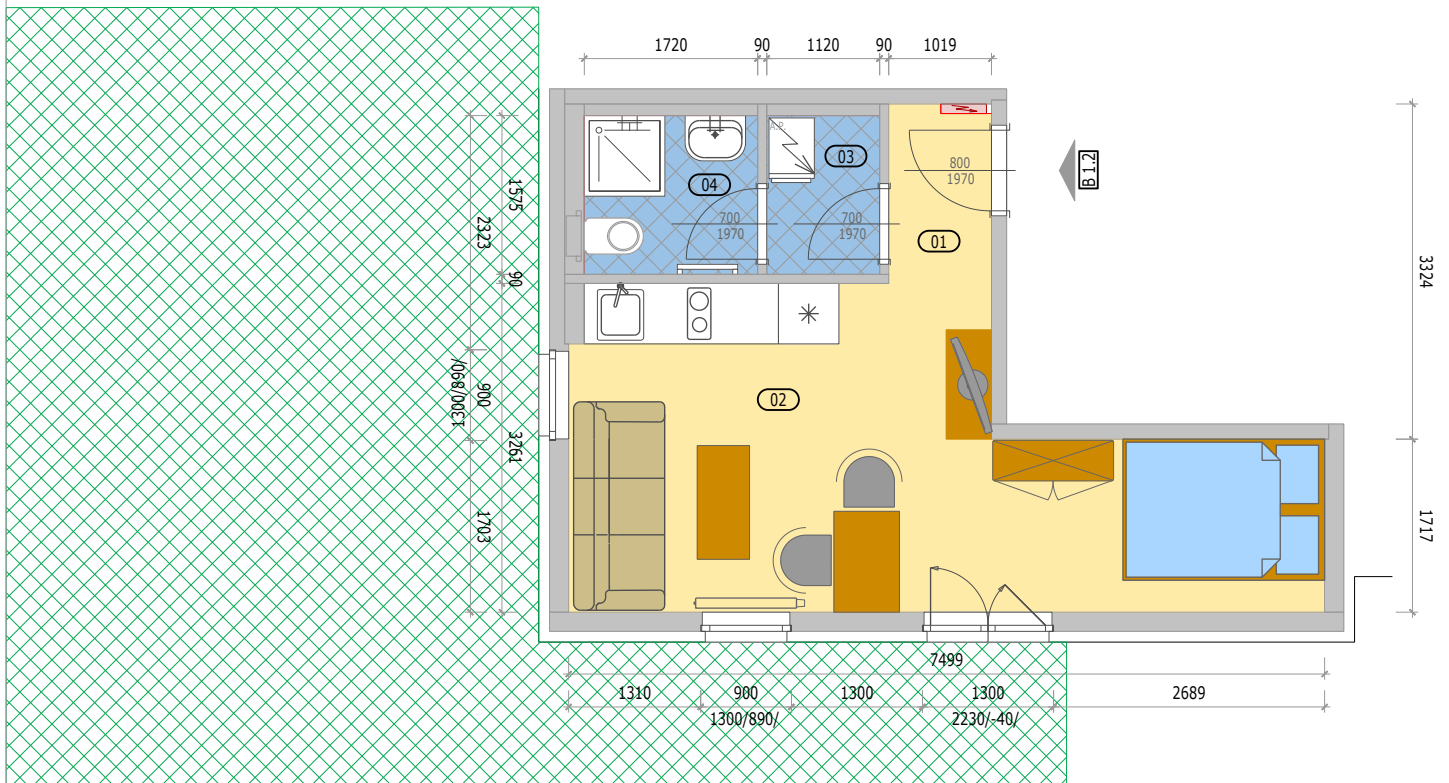

Rezidence Polná - Bytový dům BD4

POZICE BYTU

LEGENDA MÍSTNOSTÍ

A 1.2 BYT 1KK + PŘEDZAHŘÁDKA

číslo.m.	účel místnosti	plocha m ²
01	ZÁDVEŘÍ	1,70
02	OBÝVACÍ POKOJ + KUCHYŇ	19,20
03	PŘEDSÍŇ	1,70
04	KOUPELNA + WC	2,70
Podlahová plocha bytu v m ²		25,30
Prodejní plocha bytu dle 366/2013 Sb)		26,80
PŘEDZAHŘÁDKA		61,00

BYT - A 1.2

BD4 - 1.NP