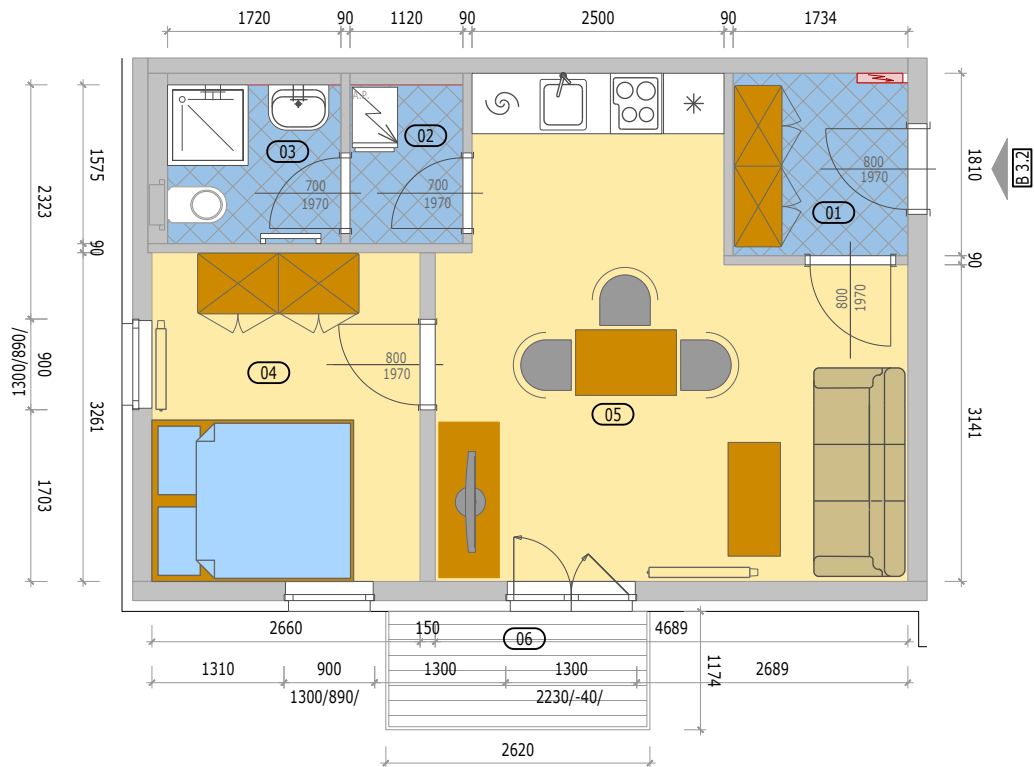

Rezidence Polná - Bytový dům BD4

POZICE BYTU

LEGENDA MÍSTNOSTÍ 1300/890/

A 3.2 BYT 2KK + BALKON

| číslo.m. | účel místnosti | plocha m ² |
|--|------------------------|-----------------------|
| 01 | ZÁDVEŘÍ | 3,10 |
| 02 | PŘEDSÍŇ | 1,70 |
| 03 | KOUPELNA + WC | 2,70 |
| 04 | POKOJ | 8,70 |
| 05 | OBÝVACÍ POKOJ + KUCHYŇ | 19,60 |
| Podlahová plocha bytu v m ² | | 35,80 |
| Prodejní plocha bytu dle 366/2013 Sb) | | 37,80 |
| 06 | BALKÓN | 3,00 |