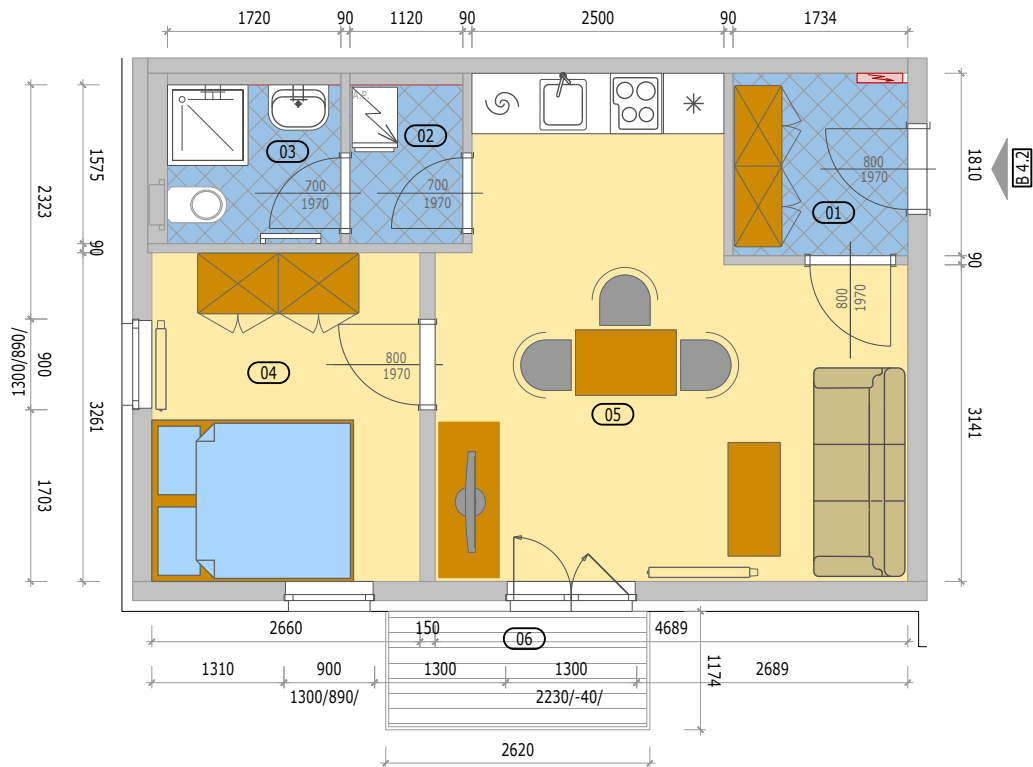

# Rezidence Polná - Bytový dům BD4

## POZICE BYTU

## LEGENDA MÍSTNOSTÍ<sub>1300/890/</sub>

### A 4.2 BYT 2KK + BALKON

číslo.m.	účel místnosti	plocha m <sup>2</sup>
01	ZÁDVEŘÍ	3,10
02	PŘEDSÍŇ	1,70
03	KOUPELNA + WC	2,70
04	POKOJ	8,70
05	OBÝVACÍ POKOJ + KUCHYŇ	19,60
Podlahová plocha bytu v m <sup>2</sup>		<b>35,80</b>
Prodejní plocha bytu dle 366/2013 Sb)		<b>37,80</b>
06	BALKÓN	3,00