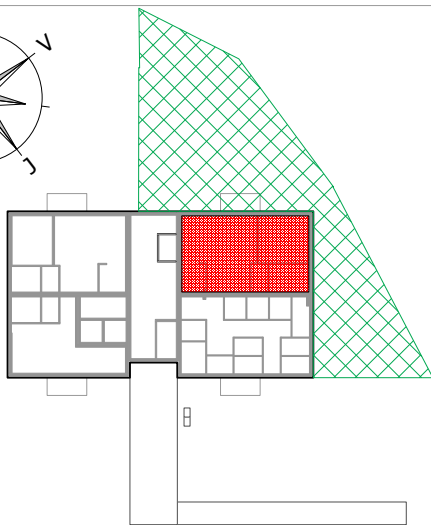

Rezidence Polná - Bytový dům BD4

POZICE BYTU

LEGENDA MÍSTNOSTÍ

B 1.1 BYT 2KK + PŘEDZAHŘÁDKA

číslo.m.	účel místnosti	plocha m ²
01	ZÁDVEŘÍ	2,80
02	PŘEDSÍŇ	1,90
03	KOUPELNA + WC	4,20
04	OBÝVACÍ POKOJ + KUCHYŇ	20,80
05	POKOJ	10,30
Podlahová plocha bytu v m ²		40,00
Prodejní plocha bytu dle 366/2013 Sb)		42,30
PŘEDZAHŘÁDKA		170,30

BYT - B 1.1

BD4 - 1.NP