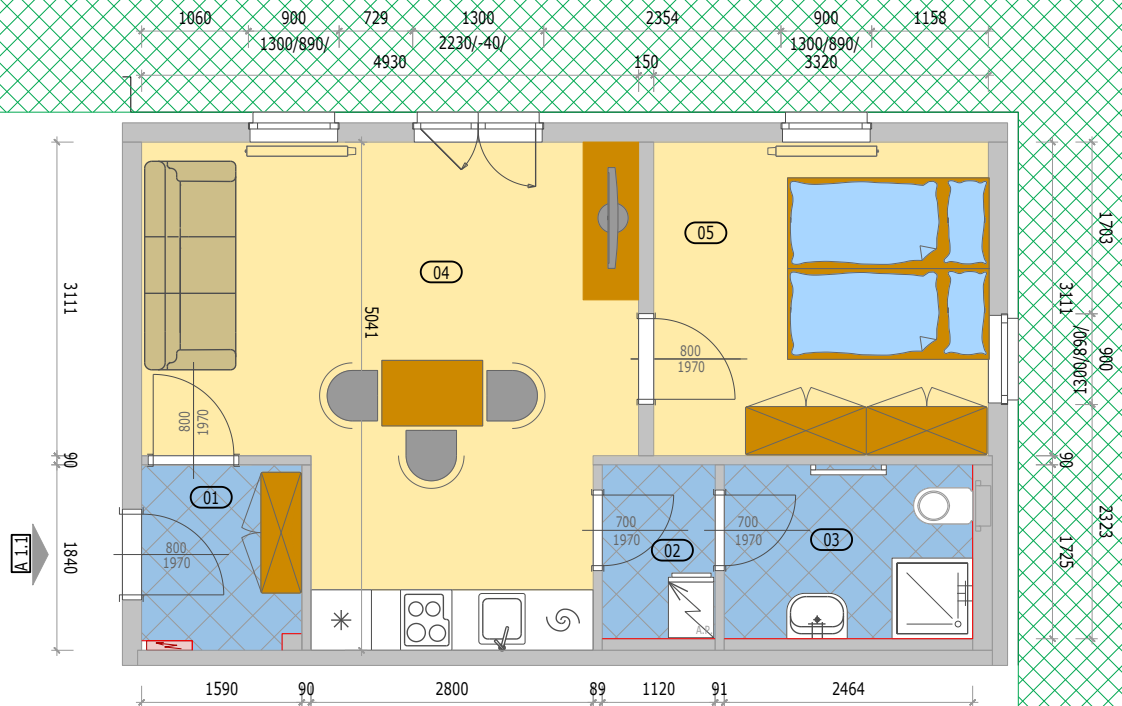

Rezidence Polná - Bytový dům BD4

POZICE BYTU

LEGENDA MÍSTNOSTÍ

B 1.1 BYT 2KK + PŘEDZAHŘÁDKA

číslo.m.	účel místnosti	plocha m ²
01	ZÁDVEŘÍ	2,80
02	PŘEDSÍŇ	1,90
03	KOUPELNA + WC	4,20
04	OBÝVACÍ POKOJ + KUCHYŇ	20,80
05	POKOJ	10,30
Podlahová plocha bytu v m ²		40,00
Prodejní plocha bytu dle 366/2013 Sb)		42,30
PŘEDZAHŘÁDKA		170,30

BYT - B 1.1

BD4 - 1.NP