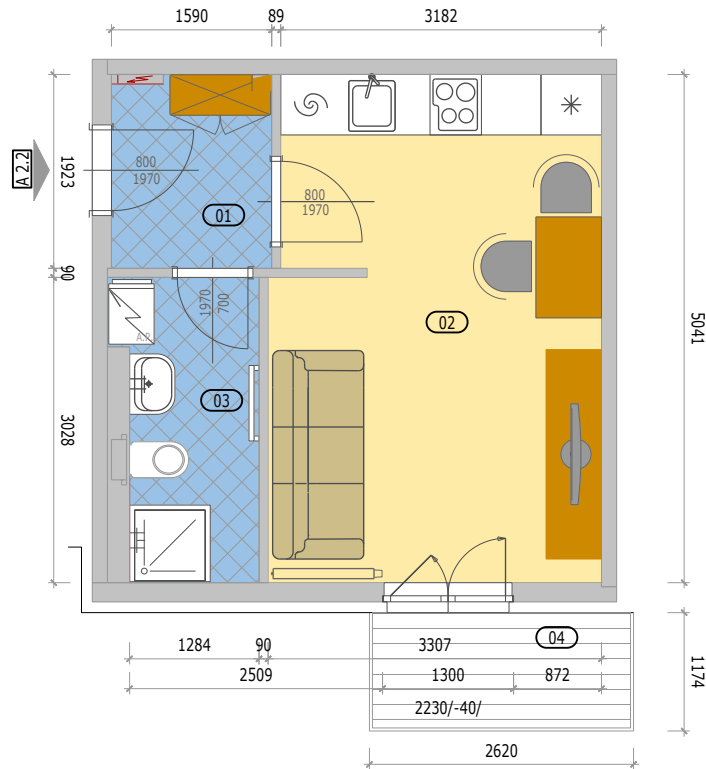

Rezidence Polná - Bytový dům BD4

POZICE BYTU

LEGENDA MÍSTNOSTÍ

B 2.2 BYT 1KK + BALKON

číslo.m.	účel místnosti	plocha m ²
01	ZÁDVEŘÍ	2,90
02	OBÝVACÍ POKOJ + KUCHYŇ	16,30
03	KOUPELNA + WC	4,00
Podlahová plocha bytu v m ²		23,20
Prodejní plocha bytu dle 366/2013 Sb)		24,50
04	BALKÓN	3,00

BYT - B 2.2

BD4 - 2.NP